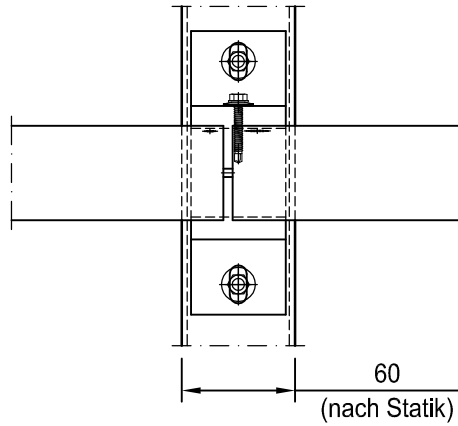

# V-Halter 0° mit GL-L 300x50, M 1:4 Mittelfeld Stoss, Ansicht und Draufsicht

Ansicht

Draufsicht